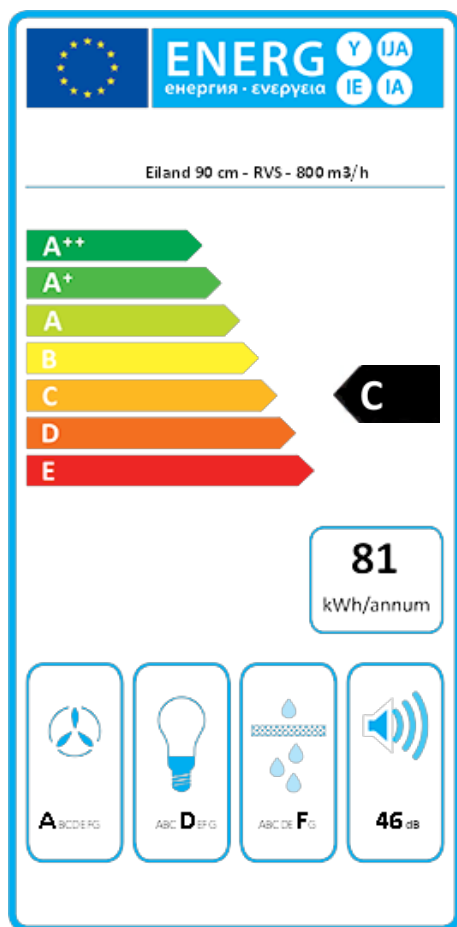

LUMINA NRS

Versie

Eiland 90 cm - RVS - 800 m³/h

Collectie

Silence - NRS

EAN code

8034122344874

Energie label

PF		
S	Falmec Spa	
M	Eiland 90 cm - RVS - 800 m³/h	
AEC	81,4	kWh/a
ECC	C	
FDE	28,9	
FDEC	A	
LE	12,3	
LEC	D	
GFE	53,0	
GFEC	F	
Qmin	220,0	m³/h
Qmax	375,0	m³/h
Qboost	610,0	m³/h
SPEmin	37	dBa
SPEmax	46	dBa
SPEboost	55	dBa
PO	-	W
PS	0,48	W
PI		
F	1,0	
EEl	72,2	
Qbep	369,0	m³/h
Pbep	369	Pa
Qboost	610,0	m³/h
Wbep	131,0	W
WL	46,00	W
Emiddle	568	lex
Lwa-SPEmax	46	dBa