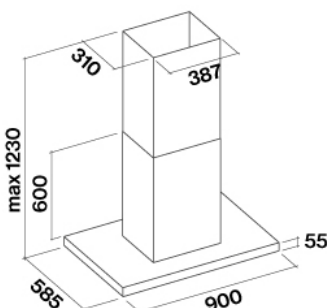

LUMINA NRS

Versie

Eiland 90 cm - RVS - 800 m³/h

Collectie

Silence - NRS

EAN code

8034122344874

Gegevens

Geborsteld RVS (AISI 304)
Veiligheidsglas, RVS afwerking
Dit model is voorzien van het NRS systeem, voor een stillere keuken
Randafzuiging
Touch control + 24 h functie
Witte TL sfeer verlichting
Metalen vetfilter, verwijder en wasbaar
Optie: koolstoffilter

optie accessoires

KACL.572#1

Verlenging H1200 - eiland

KACL.815

Schoonmaak doekjes voor RVS (box 10 stuks)

KACL.400

Geluidsdemper NRS (alleen toepasbaar bij recirculatie)

101078900

High performance filter

Technische gegevens

Installatie type
Eiland

Afmetingen
90 cm

Afwerking
Geborsteld RVS (AISI 304)

Veiligheidsglas, met RVS afwerking

Motor
800 m³/h

Type bediening
Touch control

Gegevens standen
4

Verlichting
TL 2x21 W

Filter
Metalen filter "Base" - 274x274 mm - 2 pz

Koolstoffilter
High performance filter

Minimale afstand
Gas kookplaat: 65 cm
Inductie kookplaat: 52 cm

Verpakking: gewicht en volume

Bruto gewicht
52.00 kg

Netto gewicht
45.00 kg

Volume
0.61 m³

Verpakking afmeting
Lengte
1070 mm
Hoogte
870 mm
Diepte
650 mm

Energie en aansluiting

Maximaal verbruik
320 W

Stroom
220-240V

Frequency
50-60Hz

Stekker
Shuko

Motor technische gegevens

Maximale capaciteit
610 m³/h

I.E.C. 61591

Maximaal geluid
54,5 dB(A)re1pW

I.E.C.60704-2-13

Maximale druk (Pa)
510 Pa

Maximaal vermogen motor
224 W

Energie klasse
C