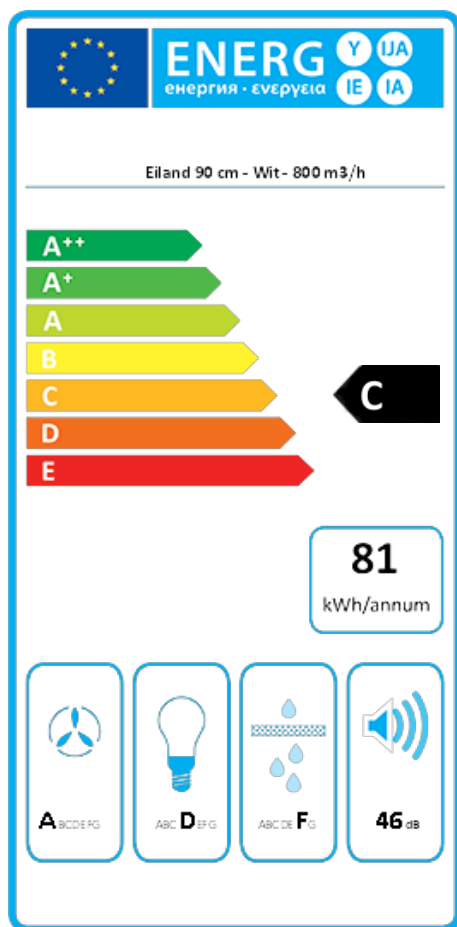

LUMINA NRS

Versie

Eiland 90 cm - Wit - 800 m³/h

Collectie

Silence - NRS

EAN code

8034122348117

Energie label

PF		
S	Falmec Spa	
M	Eiland 90 cm - Wit - 800 m³/h	
AEC	81,4	kWh/a
ECC	C	
FDE	28,9	
FDEC	A	
LE	12,3	
LEC	D	
GFE	53,0	
GFEC	F	
Qmin	220,0	m³/h
Qmax	375,0	m³/h
Qboost	610,0	m³/h
SPEmin	37	dBa
SPEmax	46	dBa
SPEboost	55	dBa
PO	-	W
PS	0,48	W
PI		
F	1,0	
EEl	72,2	
Qbep	369,0	m³/h
Pbep	369	Pa
Qboost	610,0	m³/h
Wbep	131,0	W
WL	46,00	W
Emiddle	568	lex
Lwa-SPEmax	46	dBa