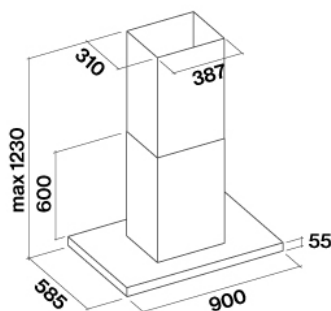

LUMINA NRS

Versie

Eiland 90 cm - Wit - 800 m³/h

Collectie

Silence - NRS

EAN code

8034122348117

Gegevens

Geborsteld RVS (AISI 304)
Veiligheidsglas, witte afwerking
Dit model is voorzien van het NRS systeem, voor een stillere keuken
Randafzuiging
Touch control + 24 h functie
Witte TL sfeer verlichting
Metalen vetfilter, verwijder en wasbaar
Optie: koolstoffilter

optie accessoires

KACL.572#1

Verlenging H1200 - eiland

KACL.815

Schoonmaak doekjes voor RVS (box 10 stuks)

KACL.400

Geluidsdemper NRS (alleen toepasbaar bij recirculatie)

101078900

High performance filter

Technische gegevens

Installatie type
Eiland

Afmetingen
90 cm

Afwerking
Geborsteld RVS (AISI 304)

Veiligheidsglas, met witte afwerking

Motor
800 m³/h

Type bediening
Touch control

Gegevens standen
4

Verlichting
TL 2x21 W

Filter
Metalen filter "Base" - 274x274 mm - 2 pz

Koolstoffilter
High performance filter

Minimale afstand
Gas kookplaat: 65 cm
Inductie kookplaat: 52 cm

Verpakking: gewicht en volume

Bruto gewicht
52.00 kg

Netto gewicht
45.00 kg

Volume
0.61 m³

Verpakking afmeting
Lengte
1070 mm
Hoogte
870 mm
Diepte
650 mm

Energie en aansluiting

Maximaal verbruik
320 W

Stroom
220-240V

Frequency
50-60Hz

Stekker
Shuko

Motor technische gegevens

Maximale capaciteit
610 m³/h
I.E.C. 61591

Maximaal geluid
54,5 dB(A)re1pW
I.E.C.60704-2-13

Maximale druk (Pa)
510 Pa

Maximaal vermogen motor
224 W

Energie klasse
C