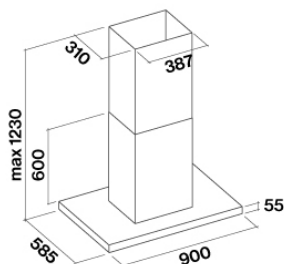

LUMINA NRS

01LUA-90-FH Frithængt 90 cm
- Hvid - 800 m³/h

Sortiment

Silence - NRS

8034122348117

BESKRIVELSE

NRS teknologi for et roligere køkken
Touch control og 24 t. funktion
Varmt neonlys som baggrund
Vaskbare rustfrie fedtfilter
Regenererbart kul/zeolitfilter

Availability Carbon.Zeo filter
KACL.961 for hoods produced
from 11/02/2020

MULIGHEDER FOR TILVALG

07MAGIC

Beskyttende rensklude til
rustfrit stål. Kasse med 10 klude

KACL.400

Silent / Conveyor NRS

KACL.572#I

Forlænger H1200 frithængt

KACL.961

Charcoal and Zeolite filter

TEKNISK BESKRIVELSE

Model type

Frithængt

Dimensioner

90 cm

Udførelse

Scotch brite rustfrit stål (AISI
304)

Tempereret glas med hvid finish

Motor

800 m³/h

Betjening

Touch control

Hastighed

4

Belysning

Filtre

2 x Metallfiltre - Base - 274x274
mm

Kulfilter

Charcoal and Zeolite filter
(Tilvalg)

Minimumsafstand

Gaskomfur: 65 cm

Kogeplade: 52 cm

EMBALLAGE: VÆGT OG VOLUMEN

Bruttovægt

52 kg

Nettovægt

45 kg

Volume

0.61 m³

Mål på emballage

Længde

1070 mm

Højde

650 mm

Dybde

870 mm

FORBRUG OG TILSLUTNINGSMULIGHEDER

Maksimalt forbrug

320 W

Spænding

220-240V

Frequency

50-60Hz

Shuko

DATABLAD MOTOR

Maksimal kapacitet

610 m³/h

I.E.C. 61591

Maksimalt støjniveau

55 dB(A)re1pW

I.E.C.60704-2-13

Maksimalt tryk (Pa)

582 Pa

Maksimal sugestyrke

224 W

ENERGIKLASSE

C