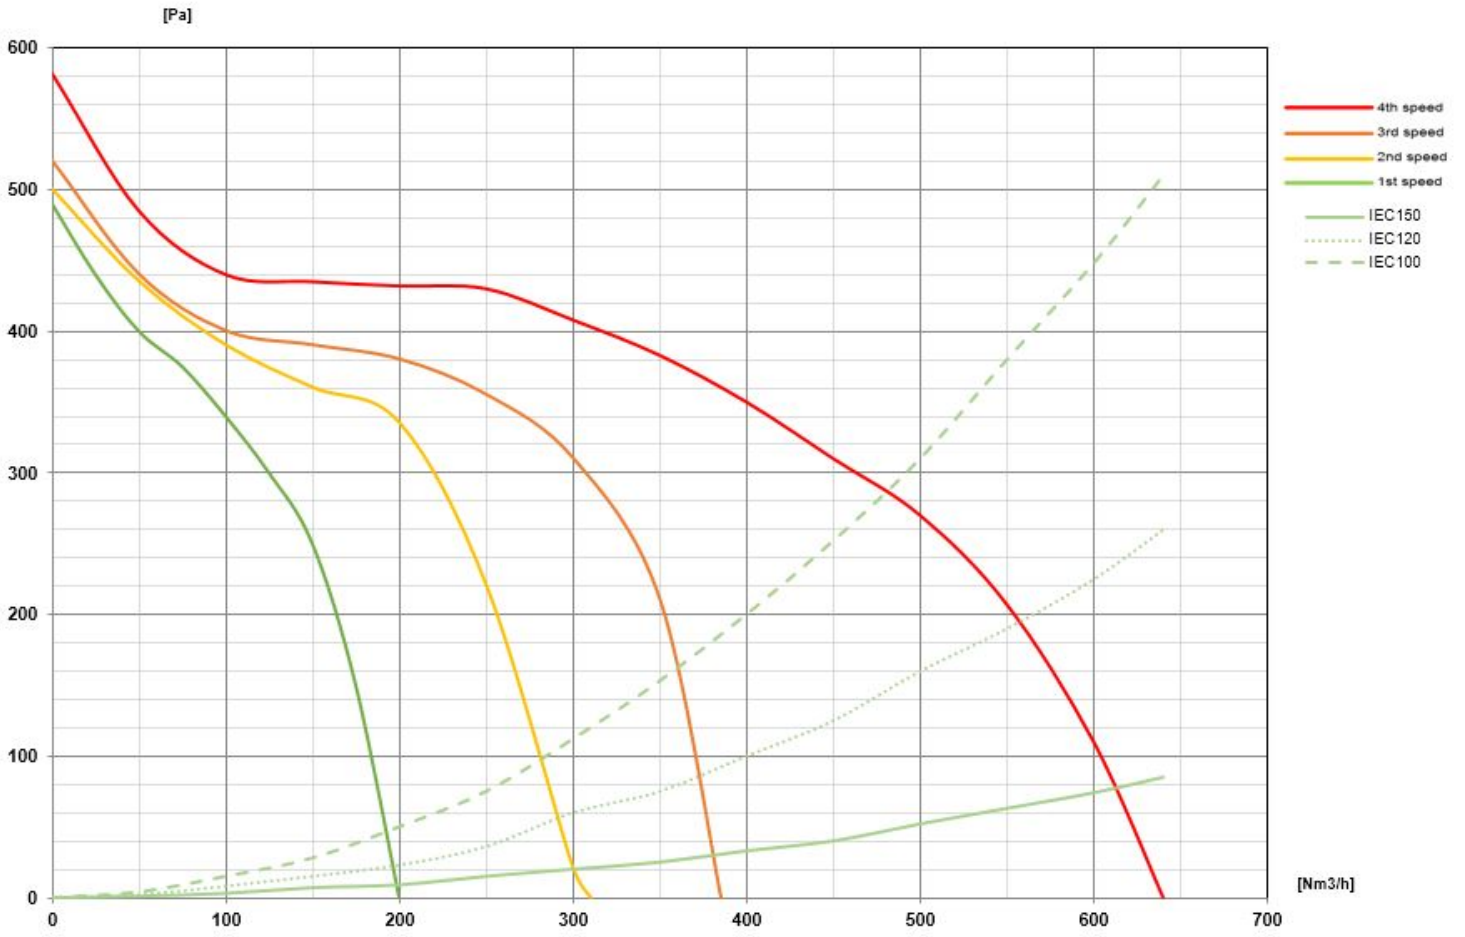

LUMINA NRS

01LUA-90-FH Frithængt 90 cm
- Hvid - 800 m3/h

Sortiment

Silence - NRS

8034122348117

DATABLAD MOTOR

Motorhastighed	1	2	3	4
Støjniveau dB(A)re1pW-I.E.C.60704-2-13	37	41	46	55
Kapacitet (m3/h) I.E.C.61591	190	300	380	610
Maksimalt tryk (Pa)	490	500	520	582
Motor forbrug (W)	130	150	178	224
	150	150	150	150