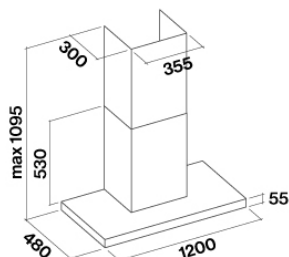

LUMINA NRS

Версия
Настенная 120 см - Чёрная -
800 м3/ч

Коллекция
Silence - NRS

EAN код
8034122348148

ОСОБЕННОСТИ

NRS technology for a quieter kitchen
Touch control + 24 h function
White neon ambient light
Metallic grease filter, removable and washable
Optional charcoal filter

ДОПОЛНИТЕЛЬНЫЕ АКСЕССУАРЫ

KACL.400
Silent / Conveyor NRS
KACL.570#I
H700 Пристенный
KACL.571#I
H960 Пристенная
KACL.815
Protective cleaning cloths for stainless steel (box 10 pcs)
101078900
High performance filter

ТЕХНИЧЕСКИЕ ОСОБЕННОСТИ

Тип установки
Настенные
Габаритные размеры
120 см
Отделка
Нержавеющая сталь (AISI 304)
полировка
Tempered glass with black finishing
Мотор
800 м³/h
Тип управления
Сенсорное управление
Количество скоростей
4
Освещение
Neon 1x28 W
Фильтр
2 x Metallic filter "Base" -
274x274 mm
Угольный фильтр
High performance filter (Опция)
Минимальное расстояние
Газовая поверхность: 65 см
Электр. поверхность: 52 см

УПАКОВКА: ВЕС И ОБЪЕМ

Вес БРУТТО
48 kg
Вес НЕТТО
41 kg
Объём
0.65 м³
Размер упаковки
Длина
1330 mm
Высота
675 mm
Ширина
725 mm

Особенности

Максимальное потребление
320 W
Напряжение
220-240V
Частота
50-60Hz
Тип вилок
Shuko

ТЕХНИЧЕСКИЕ ДАННЫЕ МОТОРА

Максимальная
производительность
610 м³/h
I.E.C. 61591
Макс. уровень шума
54,5 dB(A)re1pW
I.E.C.60704-2-13
Макс. давление (Па)
510 Pa
Макс. мощность мотора (Вт)
224 W
Класс энергоэффективности
B