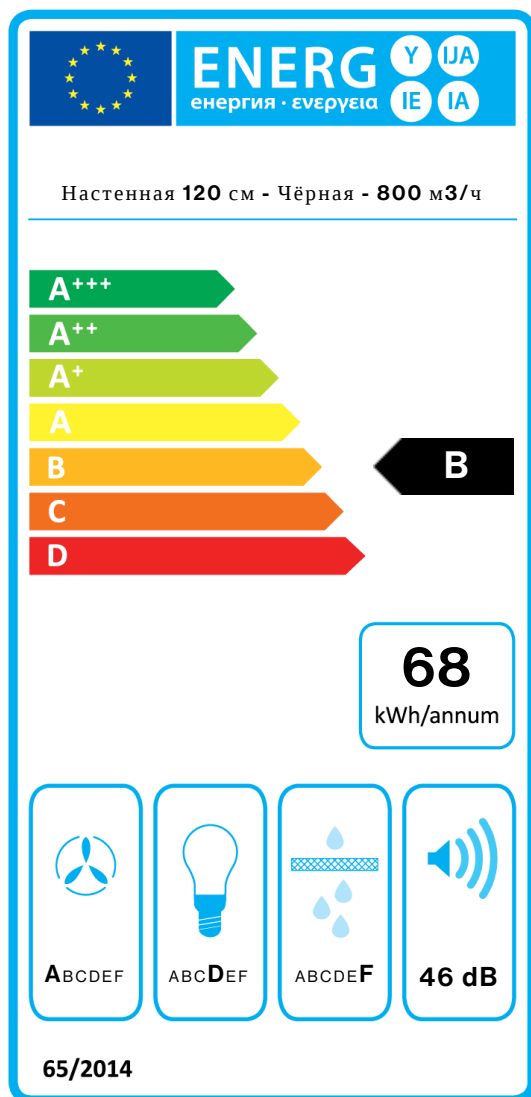

### Особенности

Максимальное потребление  
320 W  
Напряжение  
220-240V  
Частота  
50-60Hz  
Тип вилок  
Shuko

### ТЕХНИЧЕСКИЕ ДАННЫЕ МОТОРА

Максимальная  
производительность  
610 м<sup>3</sup>/h  
I.E.C. 61591  
Макс. уровень шума  
54,5 dB(A)re1pW  
I.E.C.60704-2-13  
Макс. давление (Па)  
510 Pa  
Макс. мощность мотора (Вт)  
224 W  
Класс энергоэффективности  
B

### ТЕХНИЧЕСКИЕ ДАННЫЕ МОТОРА

Скорость мотора	1	2	3	4
Уровень шума <b>dB(A)re1pW-I.E.C.60704-2-13</b>	<b>37</b>	<b>41</b>	<b>46</b>	<b>54,5</b>
Производительность (м3/ч) <b>I.E.C.61591</b>	<b>220</b>	<b>290</b>	<b>375</b>	<b>610</b>
Макс. давление (Па)	<b>390</b>	<b>440</b>	<b>490</b>	<b>510</b>
Потребляемая мощность мотора	<b>130</b>	<b>150</b>	<b>178</b>	<b>224</b>
Диффузор	<b>150</b>	<b>150</b>	<b>150</b>	<b>150</b>

### ЭНЕРГОЭФФЕКТИВНОСТЬ

PF		
S	Falmec Spa	
M	Настенная 120 см - Чёрная - 800 м3/ч	
AEC	68,3	kWh/a
EEC	B	
FDE	28,9	
FDEC	A	
LE	12,6	
LEC	D	
GFE	53,0	
GFEC	F	
Qmin	220,0	m <sup>3</sup> /h
Qmax	375,0	m <sup>3</sup> /h
Qboost	610,0	m <sup>3</sup> /h
SPEmin	37	dBa
SPEmax	46	dBa
SPEboost	55	dBa
PO	-	W
PS	0,48	W
PI		
F	1	
EEl	66,4	
Qbep	369,0	m <sup>3</sup> /h
Pbep	369	Pa
Qboost	610,0	m <sup>3</sup> /h
Wbep	131,0	W
WL	28,00	W
Emiddle	353	lex
Lwa-SPEmax	46	dBa