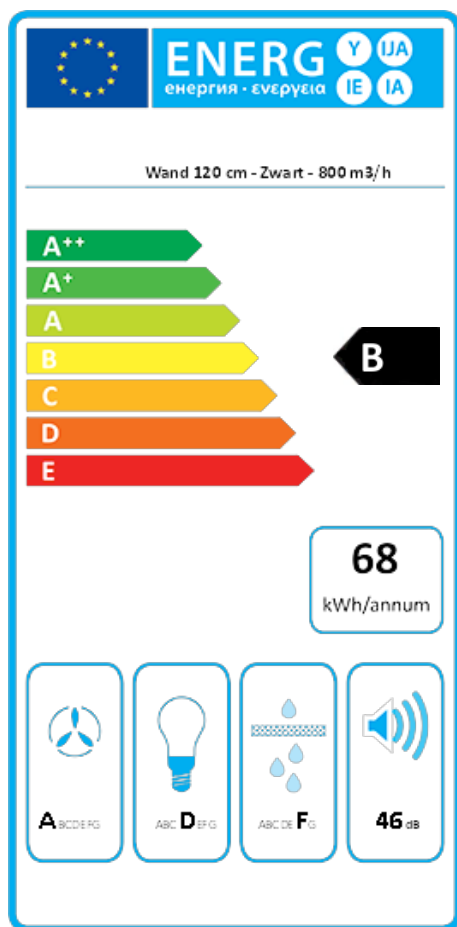

LUMINA NRS

Versie

Wand 120 cm - Zwart - 800 m³/h

Collectie

Silence - NRS

EAN code

8034122348148

Energie label

PF		
S	Falmec Spa	
M	Wand 120 cm - Zwart - 800 m³/h	
AEC	68,3	kWh/a
ECC	B	
FDE	28,9	
FDEC	A	
LE	12,6	
LEC	D	
GFE	53,0	
GFEC	F	
Qmin	220,0	m³/h
Qmax	375,0	m³/h
Qboost	610,0	m³/h
SPEmin	37	dBa
SPEmax	46	dBa
SPEboost	55	dBa
PO	-	W
PS	0,48	W
PI		
F	1,0	
EEl	66,4	
Qbep	369,0	m³/h
Pbep	369	Pa
Qboost	610,0	m³/h
Wbep	131,0	W
WL	28,00	W
Emiddle	353	lex
Lwa-SPEmax	46	dBa