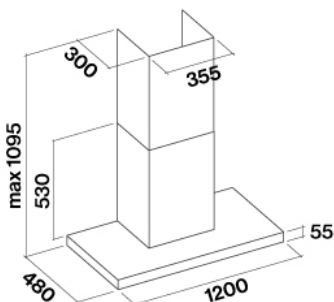

LUMINA NRS

Versie

Wand 120 cm - Zwart - 800 m³/h

Collectie

Silence - NRS

EAN code

8034122348148

Gegevens

Geborsteld RVS (AISI 304)
Veiligheidsglas, zwarte afwerking
Dit model is voorzien van het NRS systeem, voor een stillere keuken
Randafzuiging
Touch control + 24 h functie
Witte TL sfeer verlichting
Metalen vetfilter, verwijder en wasbaar
Optie: koolstoffilter

optie accessoires

KACL.570#I
Verlenging H700 - wand
KACL.571#I
Verlenging H960 - wand
KACL.815
Schoonmaak doekjes voor RVS (box 10 stuks)
KACL.400
Geluidsdemper NRS (alleen toepasbaar bij recirculatie)
101078900
High performance filter

Technische gegevens

Installatie type
Wand
Afmetingen
120 cm
Afwerking
Geborsteld RVS (AISI 304)
Veiligheidsglas, met zwarte afwerking
Motor
800 m³/h
Type bediening
Touch control
Gegevens standen
4
Verlichting
TL 1x28 W
Filter
Metalen filter "Base" - 274x274 mm - 2 pz
Koolstoffilter
High performance filter
Minimale afstand
Gas kookplaat: 65 cm
Inductie kookplaat: 52 cm

Verpakking: gewicht en volume

Bruto gewicht
48.00 kg
Netto gewicht
41.00 kg
Volume
0.65 m³
Verpakking afmeting
Lengte
1330 mm
Hoogte
725 mm
Diepte
675 mm

Energie en aansluiting

Maximaal verbruik
320 W
Stroom
220-240V
Frequency
50-60Hz
Stekker
Shuko

Motor technische gegevens

Maximale capaciteit
610 m³/h
I.E.C. 61591
Maximaal geluid
54,5 dB(A)re1pW
I.E.C.60704-2-13
Maximale druk (Pa)
510 Pa
Maximaal vermogen motor
224 W
Energie klasse
B