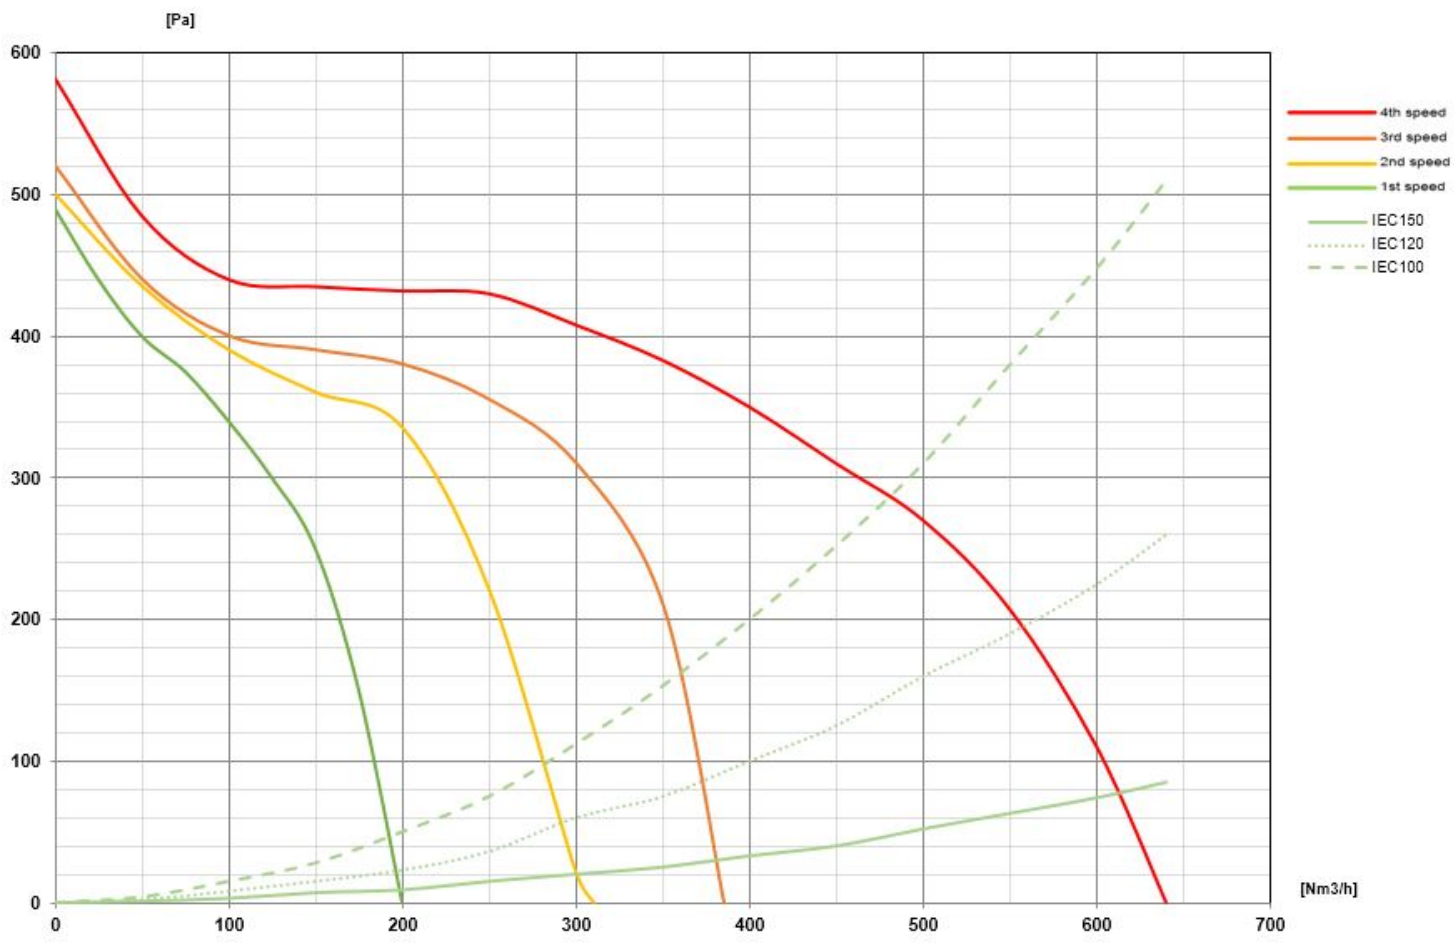

LUMINA NRS

Versie

Wand 120 cm - Zwart - 800
m³/u

Collectie

Silence - NRS

EAN code

8034122348148

MOTOR

Snelheid motor	1	2	3	4
Geluid dB(A)re1pW-I.E.C.60704-2-13	37	41	46	55
Capaciteit (m³/h) I.E.C.61591	190	300	380	610
Maximale druk (Pa)	490	500	520	582
Vermogen motor (W)	130	150	178	224
Luchttuitlaat	150	150	150	150

CAPACITEIT / DRUK