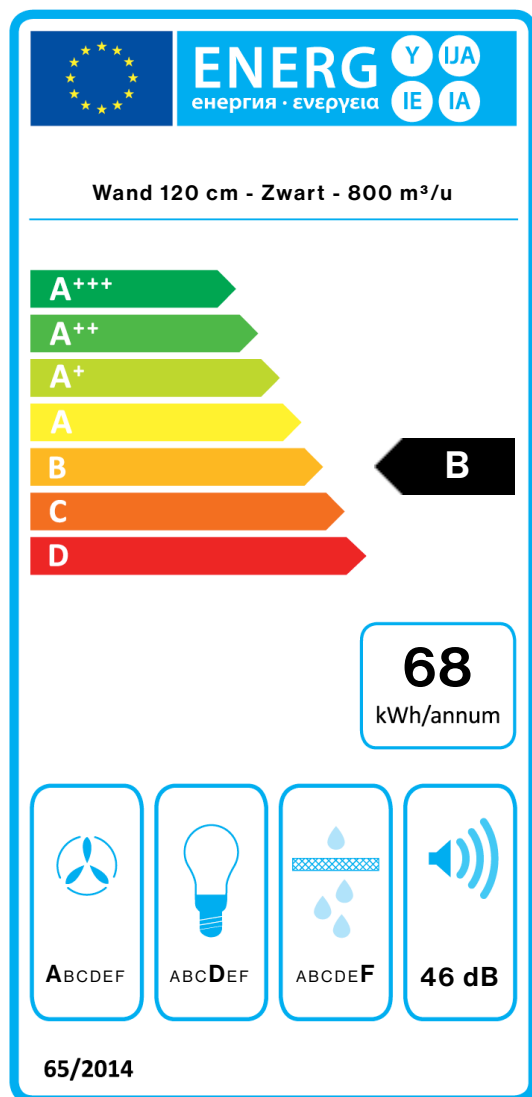

LUMINA NRS

Versie

Wand 120 cm - Zwart - 800
m³/u

Collectie

Silence - NRS

EAN code

8034122348148

ENERGIELABEL

PF		
S	Falmec Spa	
M	Wand 120 cm - Zwart - 800 m³/u	
AEC	68,3	kWh/a
EEC	B	
FDE	28,9	
FDEC	A	
LE	12,6	
LEC	D	
GFE	53,0	
GFEC	F	
Qmin	220,0	m³/h
Qmax	375,0	m³/h
Qboost	610,0	m³/h
SPEmin	37	dBa
SPEmax	46	dBa
SPEboost	55	dBa
PO	-	W
PS	0,48	W
PI		
F	1	
EEl	66,4	
Qbep	369,0	m³/h
Pbep	369	Pa
Qboost	610,0	m³/h
Wbep	131,0	W
WL	28,00	W
Emiddle	353	lex
Lwa-SPEmax	46	dBa

PI_Additionele informatie volgens 66/2014