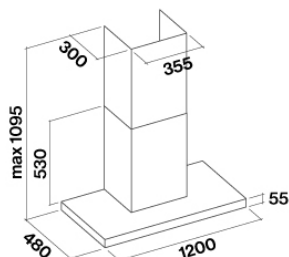

LUMINA NRS

Versie

Wand 120 cm - Zwart - 800 m³/u

Collectie

Silence - NRS

EAN code

8034122348148

Deze afbeelding is enkel ter info

Het kan zijn dat dit niet beantwoordt aan de geselecteerde versie

KENMERKEN

NRS-technologie voor een stillere keuken

Touch control + 24u functie

Neon sfeerlicht wit

Metalen vetfilter, afneembaar en afwasbaar

Optionele koolstoffilter

Availability Carbon.Zeo filter
KACL.961 for hoods produced
from 11/18/2020

OPTIONELE ACCESSOIRES

FA-101078900

Koolstoffilter NRS, wasbaar

FA-KACL400

Luchtverdeler SILENT NRS
reeks

FA-KACL570#I

Schachtverlenging, wand, 70 cm

FA-KACL571#I

Schachtverlenging, wand, 96 cm

FA-KACL815

Magic Steel doekjes (doos 10
stuks)

TECHNISCHE KENMERKEN

Type

Wand

Afmetingen

120 cm

Afwerking

Inox (AISI 304)

Gehard glas met zwarte
afwerking

Motor

800 m³/h

Type van besturing

Touch control

Snelheidsregeling

4

Verlichting

Neon 1x28 W

Filter

2 x Metalen filter "Base" -
274x274 mm

Koolstoffilter

Koolstoffilter NRS, wasbaar
(Optioneel)

Minimum afstand

Gaskookplaat: 65 cm

Elektrische kookplaat: 52 cm

VERPAKKING: GEWICHT EN VOLUME

Bruto gewicht

48 kg

Netto gewicht

41 kg

Volume

0.65 m³

Verpakkingsgrootte

Lengte

1330 mm

Hoogte

675 mm

Diepte

725 mm

VERBRUIKS- EN CONNECTIEKENMERKEN

Maximaal verbruik

320 W

Spanning

220-240V

Frequentie

50-60Hz

Stroomkabeltype

Shuko

MOTOR

Max capaciteit

610 m³/h

I.E.C. 61591

Maximale geluid

55 dB(A)re1pW

I.E.C.60704-2-13

Maximale druk (Pa)

582 Pa

Vermogen motor max

224 W

ENERGIEKLASSE

B