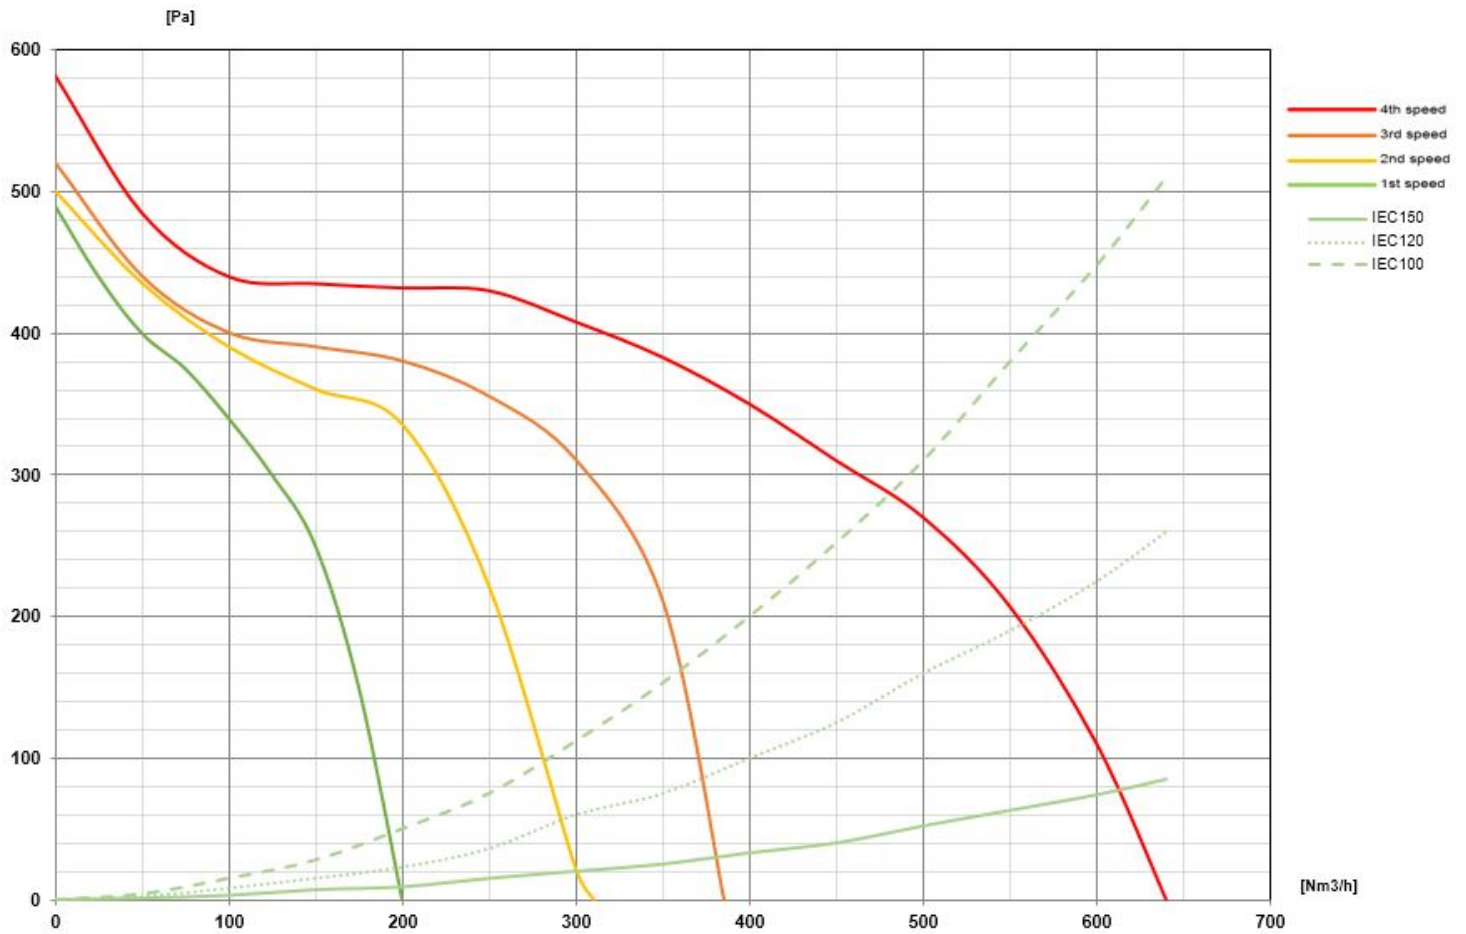

LUMINA NRS

Versie

Wand 120 cm - Wit - 800 m³/u

Collectie

Silence - NRS

EAN code

8034122348131

MOTOR

Snelheid motor	1	2	3	4
Geluid dB(A)_{re1pW-I.E.C.60704-2-13}	37	41	46	55
Capaciteit (m³/h) I.E.C.61591	190	300	380	610
Maximale druk (Pa)	490	500	520	582
Vermogen motor (W)	130	150	178	224
Luchttuitlaat	150	150	150	150

CAPACITEIT / DRUK