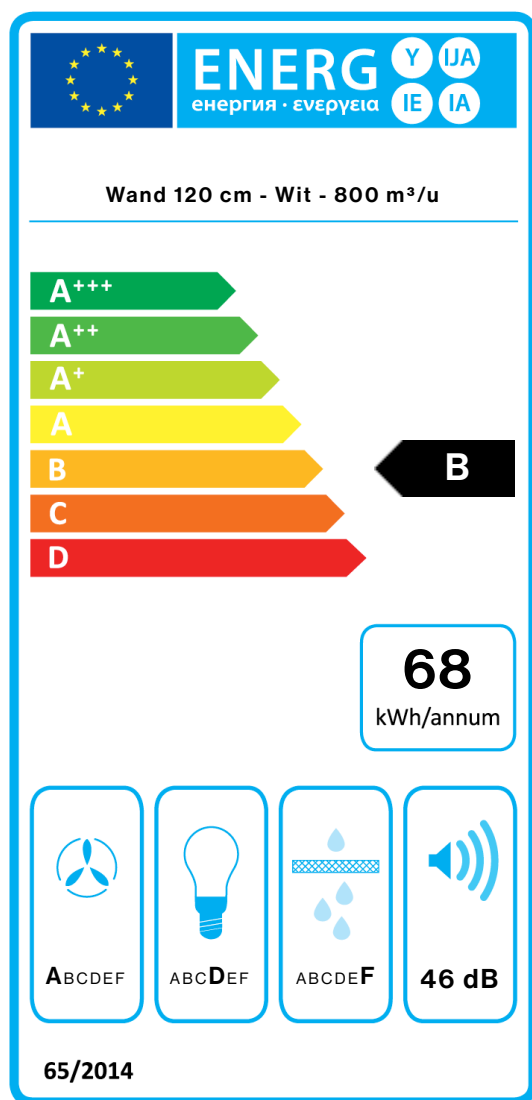

Afmetingen

120 cm

Afwerking

Inox (AISI 304)

gehard glas met witte afwerking

Motor

800 m³/h

Type van besturing

8034122348131

MOTOR

Snelheid motor	1	2	3	4
Geluid dB(A) _{re1pW-I.E.C.60704-2-13}	37	41	46	55
Capaciteit (m ³ /h) I.E.C.61591	190	300	380	610
Maximale druk (Pa)	490	500	520	582
Vermogen motor (W)	130	150	178	224
Luchttuitlaat	150	150	150	150

CAPACITEIT / DRUK

LUMINA NRS

Versie

Wand 120 cm - Wit - 800 m³/u

Collectie

Silence - NRS

EAN code

8034122348131

ENERGIELABEL

PF		
S	Falmec Spa	
M	Wand 120 cm - Wit - 800 m ³ /u	
AEC	68,3	kWh/a
EEC	B	
FDE	28,9	
FDEC	A	
LE	12,6	
LEC	D	
GFE	53,0	
GFEC	F	
Qmin	220,0	m ³ /h
Qmax	375,0	m ³ /h
Qboost	610,0	m ³ /h
SPEmin	37	dBa
SPEmax	46	dBa
SPEboost	55	dBa
PO	-	W
PS	0,48	W
PI		
F	1	
EEl	66,4	
Qbep	369,0	m ³ /h
Pbep	369	Pa
Qboost	610,0	m ³ /h
Wbep	131,0	W
WL	28,00	W
Emiddle	353	lex
Lwa-SPEmax	46	dBa