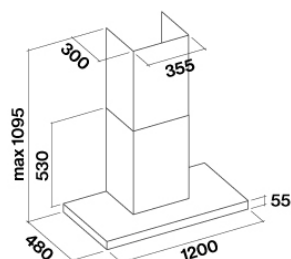

LUMINA NRS

Versie

Wand 120 cm - Wit - 800 m³/u

Collectie

Silence - NRS

EAN code

8034122348131

Deze afbeelding is enkel ter info

Het kan zijn dat dit niet beantwoordt aan de geselecteerde versie

KENMERKEN

NRS-technologie voor een stillere keuken

Touch control + 24u functie

Neon sfeerlicht wit

Metalen vetfilter, afneembaar en afwasbaar

Optionele koolstoffilter

Availability Carbon.Zeo filter
KACL.961 for hoods produced
from 11/18/2020

OPTIONELE ACCESSOIRES

FA-101078900

Koolstoffilter NRS, wasbaar

FA-KACL400

Luchtverdeler SILENT NRS
reeks

FA-KACL570#I

Schachtverlenging, wand, 70 cm

FA-KACL571#I

Schachtverlenging, wand, 96 cm

FA-KACL815

Magic Steel doekjes (doos 10
stuks)

TECHNISCHE KENMERKEN

Type

Wand

Afmetingen

120 cm

Afwerking

Inox (AISI 304)

gehard glas met witte afwerking

Motor

800 m³/h

Type van besturing

Touch control

Snelheidsregeling

4

Verlichting

Neon 1x28 W

Filter

2 x Metalen filter "Base" -

274x274 mm

Koolstoffilter

Koolstoffilter NRS, wasbaar

(Optioneel)

Minimum afstand

Gaskookplaat: 65 cm

Elektrische kookplaat: 52 cm

VERPAKKING: GEWICHT EN VOLUME

Bruto gewicht

48 kg

Netto gewicht

41 kg

Volume

0.65 m³

Verpakkingsgrootte

Lengte

1330 mm

Hoogte

675 mm

Diepte

725 mm

VERBRUIKS- EN CONNECTIEKENMERKEN

Maximaal verbruik

320 W

Spanning

220-240V

Frequentie

50-60Hz

Stroomkabeltype

Shuko

MOTOR

Max capaciteit

610 m³/h

I.E.C. 61591

Maximale geluid

55 dB(A)re1pW

I.E.C.60704-2-13

Maximale druk (Pa)

582 Pa

Vermogen motor max

224 W

ENERGIEKLASSE

B