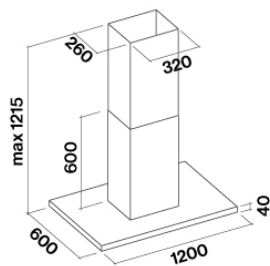

LUMEN

Варіант
Острівна 120 см - 800 м3/год

Колекція
Design

Штриховий код EAN
8034122322872

ХАРАКТЕРИСТИКИ

Шліфована нержавіюча сталь
(AISI 304)
Електронне керування
Периметральне неонове
освітлення
Світлодіодне освітлення
Фільтр **Air Falmec** для
збалансованого всмоктування
Вугільний фільтр передбачений

ДОДАТКОВІ АКСЕСУАРИ

KACL.557#I

Extension H1200 - Island

KACL.770#41F

Remote under-roof 1100 м3/h
Brushless

KACL.786#41F

Outdoor extractor fan 1000
м3/h

KACL.796#4AF

Outdoor extractor fan 1500 м3/h

KACL.797#4AF

Remote under-roof motor 1300
м3/h

KACL.798#41F

Remote under-roof motor 950
м3/h

KACL.815

Захисні серветки для
нержавіючої сталі (коробка 10
шт.)

ТЕХНІЧНІ ХАРАКТЕРИСТИКИ

Тип установки
Острівна
Габарити
120 см
Покриття
Шліфована нержавіюча сталь
(AISI 304)
Двигун
800 м³/h
Тип керування
Електронне керування
Налаштування швидкості
4
Освітлення
Світлодіодна стрічка
Фільтр
4 x Metallic filter "Air Falmec" -
Island 285x301 mm
Вугільний фільтр
Квадратний вугільний фільтр -
Тип 3 (додатково)
Мінімальна відстань
Газова плита: 63 см
Електрична плита: 52 см

УПАКОВКА: ВАГА І ОБ'ЄМ

Вага бруutto
43 kg
Вага нетто
35 kg
Об'єм
0.42 м³
Розмір упаковки
Довжина
1330 mm
Висота
440 mm
Глибина
725 mm

ОСОБЛИВОСТІ ПІДКЛЮЧЕННЯ ТА ВИКОРИСТАННЯ

Максимальне споживання
320 W
Напруга
220-240V
Частота
50-60Hz
Тип штекера
Shuko

ТЕХНІЧНІ ХАРАКТЕРИСТИКИ МОТОРА

Максимальна продуктивність
680 м³/h
I.E.C. 61591
Максимальний рівень шуму
68 dB(A)re1pW
I.E.C.60704-2-13
Максимальний тиск (Па)
500 Pa
Максимальна потужність
двигуна
215 W