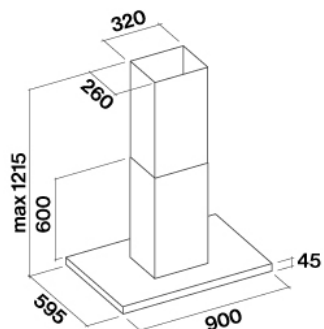

(AISI 304)

90 cm

(AISI 304)

Air Falmec

800 m³/h

4

KACL.557#I

KACL.815

(10)

KACL.798#41F

KACL.770#41F

KACL.786#41F

KACL.796#4AF

KACL.797#4AF

3

: 63 cm

: 52 cm

38.00 kg

32.00 kg

Volume

0.34 m³

1035 mm

740 mm

450 mm

320 W

220-240V

50-60Hz

Shuko

680 m³/h

I.E.C. 61591

68 dB(A)re1pW

I.E.C.60704-2-13

500 Pa

215 W

( )