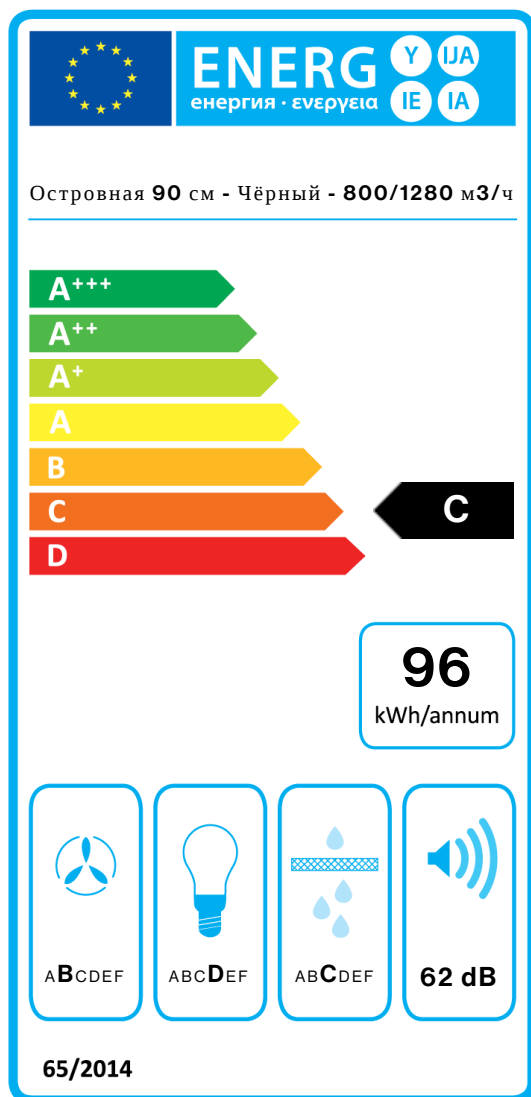

LUCE

Версия
Островная 90 см - Чёрный -
800/1280 м3/ч

Коллекция
Design

EAN код
8034122348247

Фотография исключительно для информации
Может не соответствовать выбранной версии.

ОСОБЕННОСТИ

Нержавеющая сталь (AISI 304)
полированная
Чёрное закалённое стекло
Touch control + 24 h function
Neon lighting
Air Falmec filter for balanced suction
Угольный фильтр включен

Максимальная
производительность
680 м³/h
I.E.C. 61591
Макс. уровень шума
68 dB(A)re1pW
I.E.C.60704-2-13
Макс. давление (Па)
500 Pa
Макс. мощность мотора (Вт)
215 W
Класс энергоэффективности
C

LUCE

Версия
Островная 90 см - Чёрный -
800/1280 м3/ч

Коллекция
Design

EAN код
8034122348247

ТЕХНИЧЕСКИЕ ДАННЫЕ МОТОРА

Скорость мотора	1	2	3	4
Уровень шума dB(A)re1pW-I.E.C.60704-2-13	49	56	62	68
Производительность (м3/ч) I.E.C.61591	280	370	480	680
Макс. давление (Па)	390	420	480	500
Потребляемая мощность мотора	132	153	175	215
Диффузор	150	150	150	150

ПРОИЗВОДИТЕЛЬНОСТЬ/ДАВЛЕНИЕ

LUCE

Версия
Островная 90 см - Чёрный -
800/1280 м3/ч

Коллекция
Design

EAN код
8034122348247

ЭНЕРГОЭФФЕКТИВНОСТЬ

PF		
S	Falmec Spa	
M	Островная 90 см - Чёрный - 800/1280 м3/ч	
AEC	95,9	kWh/a
EEC	C	
FDE	26,3	
FDEC	B	
LE	12,3	
LEC	D	
GFE	80,0	
GFEC	C	
Qmin	280,0	m³/h
Qmax	480,0	m³/h
Qboost	680,0	m³/h
SPEmin	49	dBa
SPEmax	62	dBa
SPEboost	68	dBa
PO	-	W
PS	0,48	W
PI		
F	1,1	
EEl	76,2	
Qbep	382,0	m³/h
Pbep	384	Pa
Qboost	680,0	m³/h
Wbep	155,1	W
WL	46,00	W
Emiddle	568	lex
Lwa-SPEmax	62	dBa