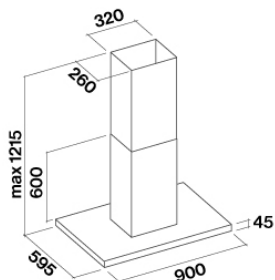

LUCE

Версия
Островная 90 см - Чёрный -
800/1280 м3/ч

Коллекция
Design

EAN код
8034122348247

ОСОБЕННОСТИ

Нержавеющая сталь (AISI 304)
полированная
Чёрное закалённое стекло
Touch control + 24 h function
Neon lighting
Air Falmec filter for balanced suction
Угольный фильтр включен

ДОПОЛНИТЕЛЬНЫЕ АКСЕССУАРЫ

KACL.557#I
Extension H1200 - Island
KACL.770#41F
Remote under-roof 1100 м3/h
Brushless
KACL.786#41F
Outdoor extractor fan 1000
м3/h
KACL.796#4AF
Outdoor extractor fan 1500 м3/h
KACL.797#4AF
Remote under-roof motor 1300
м3/h
KACL.798#41F
Remote under-roof motor 950
м3/h
KACL.815
Protective cleaning cloths for
stainless steel (box 10 pcs)

ТЕХНИЧЕСКИЕ ОСОБЕННОСТИ

Тип установки
Островные
Габаритные размеры
90 см
Отделка
Нержавеющая сталь (AISI 304)
полировка
Black tempered glass
Мотор
800 м³/h
Тип управления
Сенсорное управление
Количество скоростей
4
Освещение

Фильтр
3 x Metallic filter "Air Falmec" -
Wall 285x301 mm
Угольный фильтр
Square charcoal filter - Type 3
(Опция)
Минимальное расстояние
Газовая поверхность: 63 см
Электр. поверхность: 52 см

УПАКОВКА: ВЕС И ОБЪЕМ

Вес БРУТТО
38 kg
Вес НЕТТО
32 kg
Объём
0.34 м³
Размер упаковки
Длина
1035 mm
Высота
450 mm
Ширина
740 mm

Особенности

Максимальное потребление
320 W
Напряжение
220-240V
Частота
50-60Hz
Тип вилок
Shuko

ТЕХНИЧЕСКИЕ ДАННЫЕ МОТОРА

Максимальная
производительность
680 м³/h
I.E.C. 61591
Макс. уровень шума
68 dB(A)re1pW
I.E.C.60704-2-13
Макс. давление (Па)
500 Pa
Макс. мощность мотора (Вт)
215 W
Класс энергоэффективности
C