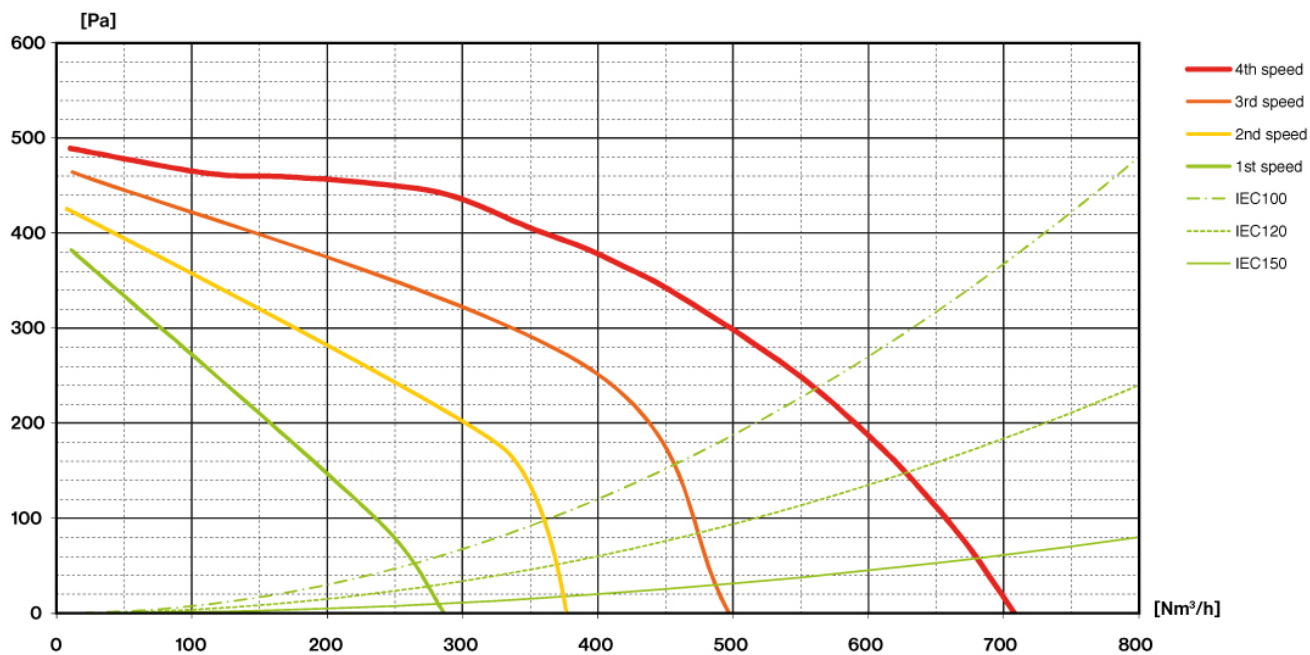

Максимальная
производительность
680 м³/h
I.E.C. 61591
Макс. уровень шума
68 dB(A)re1pW
I.E.C.60704-2-13
Макс. давление (Па)
500 Pa
Макс. мощность мотора (Вт)
215 W
Класс энергоэффективности
C

LUCE

Версия
Островная 90 см - Чёрный -
800/1280 м3/ч

ПРОИЗВОДИТЕЛЬНОСТЬ/ДАВЛЕНИЕ

LUCE

Версия
Островная 90 см - Чёрный -
800/1280 м3/ч

Коллекция
Design

EAN код
8034122348247

ЭНЕРГОЭФФЕКТИВНОСТЬ

PF		
S	Falmec Spa	
M	Островная 90 см - Чёрный - 800/1280 м3/ч	
AEC	95,9	kWh/a
EEC	C	
FDE	26,3	
FDEC	B	
LE	12,3	
LEC	D	
GFE	80,0	
GFEC	C	
Qmin	280,0	m³/h
Qmax	480,0	m³/h
Qboost	680,0	m³/h
SPEmin	49	dBa
SPEmax	62	dBa
SPEboost	68	dBa
PO	-	W
PS	0,48	W
PI		
F	1,1	
EEl	76,2	
Qbep	382,0	m³/h
Pbep	384	Pa
Qboost	680,0	m³/h
Wbep	155,1	W
WL	46,00	W
Emiddle	568	lex
Lwa-SPEmax	62	dBa