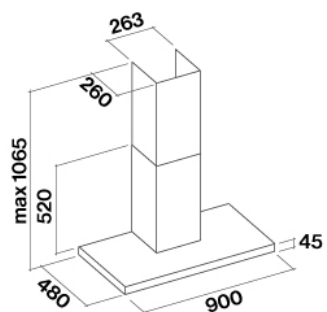

falmec

LUCE

3/ 90 c - - 800

Design

EAN

8034122348261

LUCE

3/ 90 c - - 800

Design

EAN

8034122348261

	1	2	3	4
dB(A)re1pW-I.E.C.60704-2-13	49	56	62	68
I.E.C.61591 (m³/h)	280	370	480	680
( )	390	420	480	500
(W)	132	153	175	215
	150	150	150	150

/