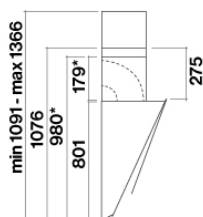

ARIA NRS

Версия
Настенная 80 см - Чёрная -
800 мЗ/ч

Коллекция
Silence - NRS

EAN код
8034122343099

ОСОБЕННОСТИ

Нержавеющая сталь (AISI 304)
полированная
Чёрное закалённое стекло
NRS technology for a quieter kitchen
Touch control + 24 h function
Светодиодное освещение
Metallic grease filter, removable and washable
Optional charcoal filter

ДОПОЛНИТЕЛЬНЫЕ АКСЕССУАРЫ

KACL.400
Silent / Conveyor NRS
KACL.570#I
H700 Пристенный
KACL.571#I
H960 Пристенная
101078901
High performance filter

ТЕХНИЧЕСКИЕ ОСОБЕННОСТИ

Тип установки
Настенные
Габаритные размеры
80 см
Отделка
Нержавеющая сталь (AISI 304)
полировка
Black tempered glass
Мотор
800 м³/h
Тип управления
Сенсорное управление
Количество скоростей
4
Освещение
LED освещение 4 W - 5500 K
Фильтр
Metallic filter "Base" - 235x245 mm (Black)
Угольный фильтр
High performance filter (Опция)
Минимальное расстояние
Газовая поверхность: 52 см
Электр. поверхность: 45 см

УПАКОВКА: ВЕС И ОБЪЕМ

Вес БРУТТО
57.7 kg
Вес НЕТТО
50.3 kg
Объём
0.69 м³
Размер упаковки
Длина
1030 mm
Высота
685 mm
Ширина
975 mm

Особенности

Максимальное потребление
280 W
Напряжение
220-240V
Частота
50-60Hz
Тип вилок
Shuko

ТЕХНИЧЕСКИЕ ДАННЫЕ МОТОРА

Максимальная
производительность
610 м³/h
I.E.C. 61591
Макс. уровень шума
54,5 dB(A)re1pW
I.E.C.60704-2-13
Макс. давление (Па)
510 Pa
Макс. мощность мотора (Вт)
224 W
Класс энергоэффективности
B