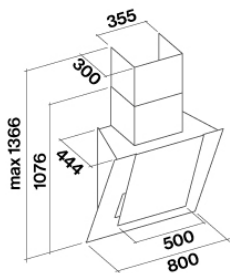

ARIA NRS

Версия
Настенная 80 см - Чёрная -
800 мЗ/ч

Коллекция
Silence - NRS

EAN код
8034122343099

ОСОБЕННОСТИ

Нержавеющая сталь (AISI 304)
полированная
Чёрное закалённое стекло
NRS technology for a quieter kitchen
Touch control + 24 h function
Светодиодное освещение
Metallic grease filter, removable and washable
Optional charcoal filter

ДОПОЛНИТЕЛЬНЫЕ АКСЕССУАРЫ

KACL.400
Silent / Conveyor NRS
KACL.570#I
H700 Пристенный
KACL.571#I
H960 Пристенная
101078901
High performance filter

ТЕХНИЧЕСКИЕ ОСОБЕННОСТИ

Тип установки
Настенные
Габаритные размеры
80 см
Отделка
Нержавеющая сталь (AISI 304)
полировка
Black tempered glass
Мотор
800 м³/h
Тип управления
Сенсорное управление
Количество скоростей
4
Освещение
LED освещение 4 W - 5500 K
Фильтр
Metallic filter "Base" - 235x245 mm (Black)
Угольный фильтр
High performance filter (Опция)
Минимальное расстояние
Газовая поверхность: 52 см
Электр. поверхность: 45 см

УПАКОВКА: ВЕС И ОБЪЕМ

Вес БРУТТО
57.7 kg
Вес НЕТТО
50.3 kg
Объём
0.69 м³
Размер упаковки
Длина
1030 mm
Высота
685 mm
Ширина
975 mm

Особенности

Максимальное потребление
280 W
Напряжение
220-240V
Частота
50-60Hz
Тип вилок
Shuko

ТЕХНИЧЕСКИЕ ДАННЫЕ МОТОРА

Максимальная
производительность
610 м³/h
I.E.C. 61591
Макс. уровень шума
54,5 dB(A)re1pW
I.E.C.60704-2-13
Макс. давление (Па)
510 Pa
Макс. мощность мотора (Вт)
224 W
Класс энергоэффективности
B