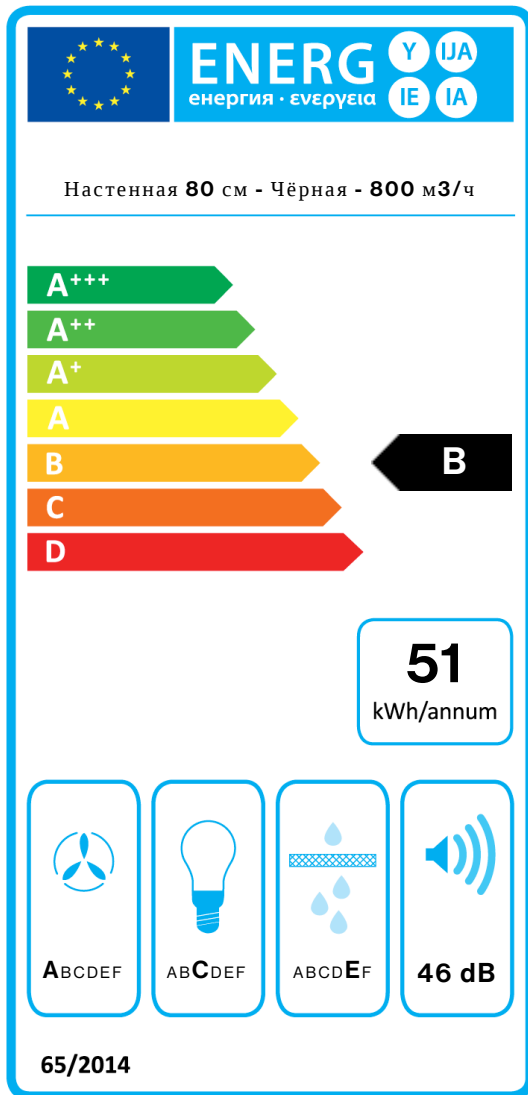

### Особенности

Максимальное потребление  
280 W  
Напряжение  
220-240V  
Частота  
50-60Hz  
Тип вилок  
Shuko

### ТЕХНИЧЕСКИЕ ДАННЫЕ МОТОРА

Максимальная  
производительность  
610 м³/h  
I.E.C. 61591  
Макс. уровень шума  
54,5 dB(A)re1pW  
I.E.C.60704-2-13  
Макс. давление (Па)  
510 Pa  
Макс. мощность мотора (Вт)  
224 W  
Класс энергоэффективности  
B

## ТЕХНИЧЕСКИЕ ДАННЫЕ МОТОРА

Скорость мотора	1	2	3	4
Уровень шума <b>dB(A)re1pW-I.E.C.60704-2-13</b>	37	41	46	54,5
Производительность (м3/ч) <b>I.E.C.61591</b>	220	290	375	610
Макс. давление (Па)	390	440	490	510
Потребляемая мощность мотора	130	150	178	224
Диффузор	150	150	150	150

## ЭНЕРГОЭФФЕКТИВНОСТЬ

PF		
S	Falmec Spa	
M	Настенная 80 см - Чёрная - 800 м3/ч	
AEC	51,3	kWh/a
EEC	B	
FDE	28,9	
FDEC	A	
LE	16,5	
LEC	C	
GFE	62,0	
GFEC	E	
Qmin	220,0	m <sup>3</sup> /h
Qmax	375,0	m <sup>3</sup> /h
Qboost	610,0	m <sup>3</sup> /h
SPEmin	37	dBa
SPEmax	46	dBa
SPEboost	55	dBa
PO	-	W
PS	0,48	W
PI		
F	1	
EEl	57,0	
Qbep	369,0	m <sup>3</sup> /h
Pbep	369	Pa
Qboost	610,0	m <sup>3</sup> /h
Wbep	131,0	W
WL	4,80	W
Emiddle	80	lex
Lwa-SPEmax	46	dBa