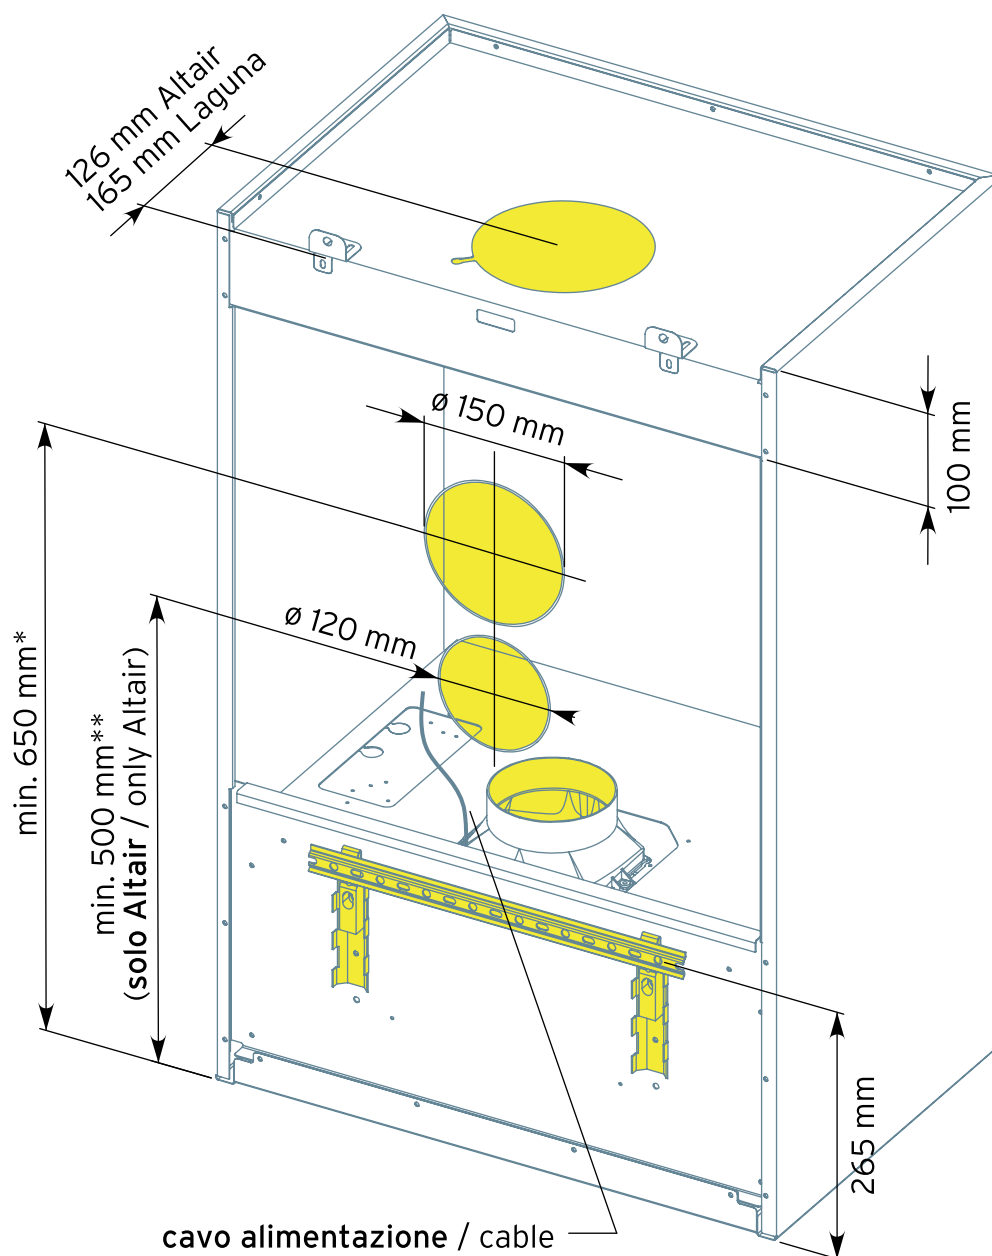

Altair top, Altair, Laguna

* per motore 800 m³/h - for 800 m³/h motor

** per motore 600 m³/h - for 600 m³/h motor

Falmecc Spa

31029 Vittorio Veneto (Tv) - via dell'Artigianato, 42 z.i.

Tel. +39 0438 5025 - Fax +39 0438 501531