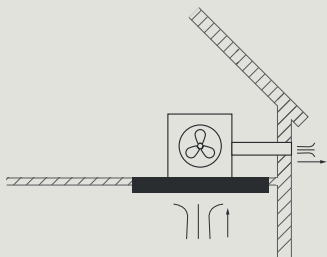

# TIPOLOGIE DI INSTALLAZIONE

Nube / Nuvola / Stella / Eclisse

**01.**  
Motore installato sulla cappa

**02.**  
Motore slim

**03.**  
Motore sottotetto in posizione remota

**04.**  
Motore esterno

**05.**  
Motore sottotetto o esterno + raccordo

**06.**  
Motore slim con unità filtrante a soffitto

**01.**  
**Motore installato sulla cappa**  
·KACL.798#41F\* - 950 m<sup>3</sup>/h  
·KACL.770#41F\* - Brushless 1100 m<sup>3</sup>/h

**02.**  
**Motore slim installato sopra la cappa**  
·KACL.782#49F\* - Slim 800 m<sup>3</sup>/h