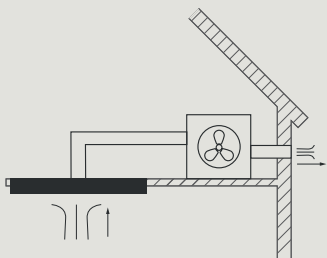

# TIPOLOGIE DI INSTALLAZIONE

Nube / Nuvola / Stella / Eclisse

**01.**  
Motore installato sulla cappa

**02.**  
Motore slim

**03.**  
Motore sottotetto in posizione remota

**04.**  
Motore esterno

**05.**  
Motore sottotetto o esterno + raccordo

**06.**  
Motore slim con unità filtrante a soffitto

**01.**  
**Motore installato sulla cappa**  
·KACL.798#41F\* - 950 m<sup>3</sup>/h  
·KACL.770#41F\* - Brushless 1100 m<sup>3</sup>/h

**02.**  
**Motore slim installato sopra la cappa**  
·KACL.782#49F\* - Slim 800 m<sup>3</sup>/h