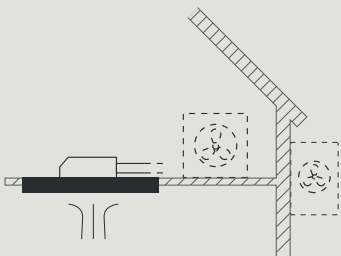

# TIPOLOGIE DI INSTALLAZIONE

Nube / Nuvola / Stella / Eclisse

**01.**  
Motore installato sulla cappa

**02.**  
Motore slim

**03.**  
Motore sottotetto in posizione remota

**04.**  
Motore esterno

**05.**  
Motore sottotetto o esterno + raccordo

**06.**  
Motore slim con unità filtrante a soffitto

**01.**  
**Motore installato sulla cappa**  
·KACL.798#41F\* - 950 m<sup>3</sup>/h  
·KACL.770#41F\* - Brushless 1100 m<sup>3</sup>/h

**02.**  
**Motore slim installato sopra la cappa**  
·KACL.782#49F\* - Slim 800 m<sup>3</sup>/h