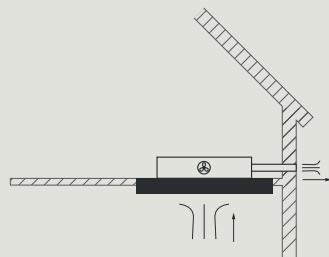

# TIPOLOGIE DI INSTALLAZIONE

Nube / Nuvola / Stella / Eclisse

**01.**  
Motore installato sulla cappa

**02.**  
Motore slim

**03.**  
Motore sottotetto in posizione remota

**04.**  
Motore esterno

**05.**  
Motore sottotetto o esterno + raccordo

**06.**  
Motore slim con unità filtrante a soffitto

**01.**  
**Motore installato sulla cappa**  
·KACL.798#41F\* - 950 m<sup>3</sup>/h  
·KACL.770#41F\* - Brushless 1100 m<sup>3</sup>/h

**02.**  
**Motore slim installato sopra la cappa**  
·KACL.782#49F\* - Slim 800 m<sup>3</sup>/h