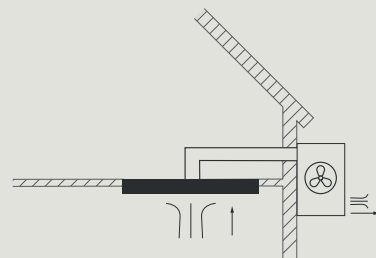

# TIPOLOGIE DI INSTALLAZIONE

Nube / Nuvola / Stella / Eclisse

**01.**  
Motore installato sulla cappa

**02.**  
Motore slim

**03.**  
Motore sottotetto in posizione remota

**04.**  
Motore esterno

**05.**  
Motore sottotetto o esterno + raccordo

**06.**  
Motore slim con unità filtrante a soffitto

**01.**  
**Motore installato sulla cappa**  
·KACL.798#41F\* - 950 m<sup>3</sup>/h  
·KACL.770#41F\* - Brushless 1100 m<sup>3</sup>/h

**02.**  
**Motore slim installato sopra la cappa**  
·KACL.782#49F\* - Slim 800 m<sup>3</sup>/h