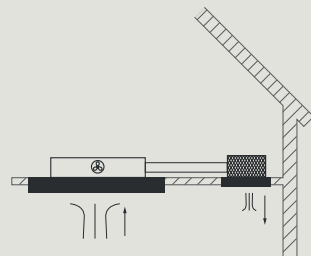

# TIPOLOGIE DI INSTALLAZIONE

Nube / Nuvola / Stella / Eclisse

**01.**  
Motore installato sulla cappa

**02.**  
Motore slim

**03.**  
Motore sottotetto in posizione remota

**04.**  
Motore esterno

**05.**  
Motore sottotetto o esterno + raccordo

**06.**  
Motore slim con unità filtrante a soffitto

**01.**  
**Motore installato sulla cappa**  
·KACL.798#41F\* - 950 m<sup>3</sup>/h  
·KACL.770#41F\* - Brushless 1100 m<sup>3</sup>/h

**02.**  
**Motore slim installato sopra la cappa**  
·KACL.782#49F\* - Slim 800 m<sup>3</sup>/h

**03.**  
**Motore sottotetto in posizione remota con canalizzazione tonda**  
·KACL.798#41F\* - 950 m<sup>3</sup>/h  
·KACL.770#41F\* - Brushless 1100 m<sup>3</sup>/h  
Utilizzo di tubazioni da 150Ø  
·KACL.797#4AF\* - 1300 m<sup>3</sup>/h  
Utilizzo di tubazioni da 200Ø e flangia (KACL.396)